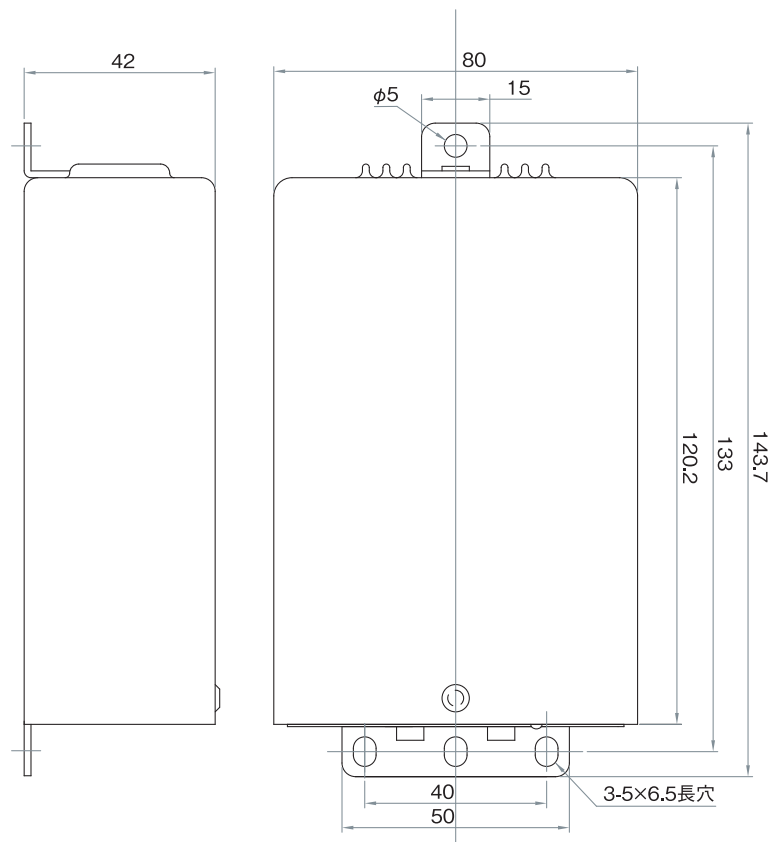

ET2 series

海外規格対応品

適合規格：CCC,CE

品名	定格入力電圧	定格入力容量	定格出力電流	LED電圧範囲	最大出力電力	調光	調光	重量
ET2-700-130NF	AC100V	102VA	700mA	DC60-130V	91W	×	×	約0.75kg
ET2-700-130DF	AC240V			DC75-130V		○	×	