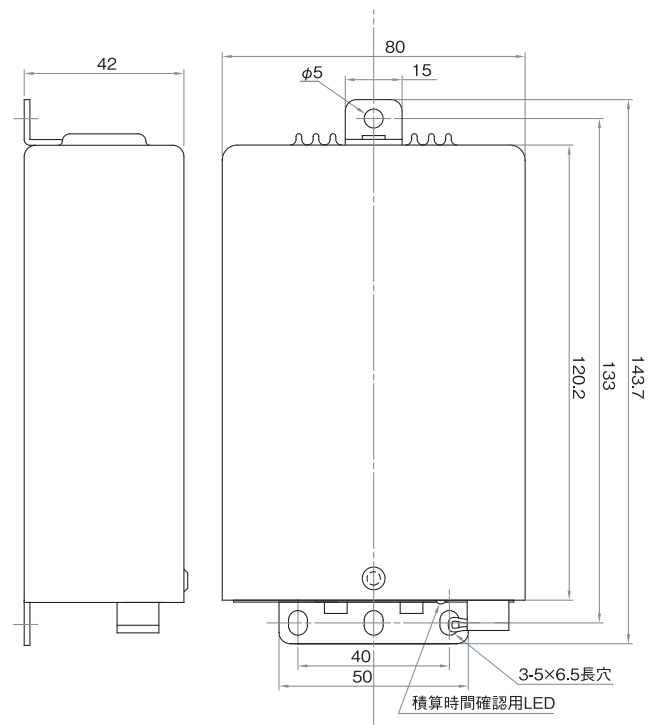

## α2/β2 series

調光ユニット対応可能

雷サージ Class4 ClassX 対応可能

品名	定格入力電圧	定格入力容量	定格出力電流	LED電圧範囲	最大出力電力	調光	マイコン	重量
α2-400-240AiB	AC200V   AC265V	105VA	400mA	DC125-240V	96W	○	○	約0.75kg
α2-700-150N		115VA	700mA	DC80-150V	105W	×	×	
α2-700-150D						○	×	
α2-700-150AiB						○	○	
β2-400-210NF	AC100V   AC240V	94VA	400mA	DC110-210V	84W	×	×	
β2-400-210DF						○	×	
β2-400-210AiB						○	○	
β2-700-130NF		102VA	700mA	DC60-130V	91W	×	×	
β2-700-130DF				DC75-130V		○	×	
β2-700-130AiB	DC75-130V			○		○		