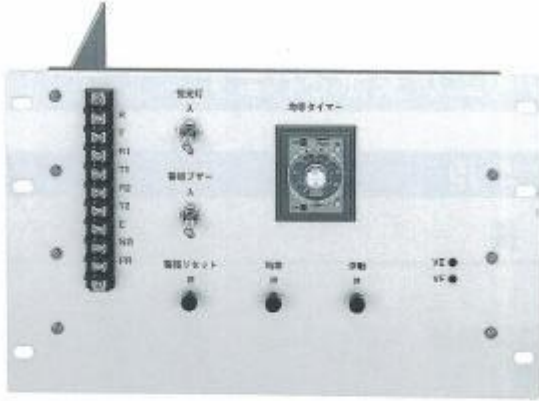

SHG-C

シリーズ

充電用スイッチング電源

自家発始動・消化設備用・通信設備用などの陰極
吸収式据置鉛電池式スイッチング充電器です。

■特長

- 陰極吸収式据置式鉛電池用スイッチング充電器
- タイマー機能付き
- 入力は単相200V
- 出力は直流27.6V 7A, 15A
- 保護回路付加

■SHG-DSタイプ

スイッチング方式の充電器。カスタム仕様に合わせて設計・
生産まで対応いたしておりますので、ご相談下さい。