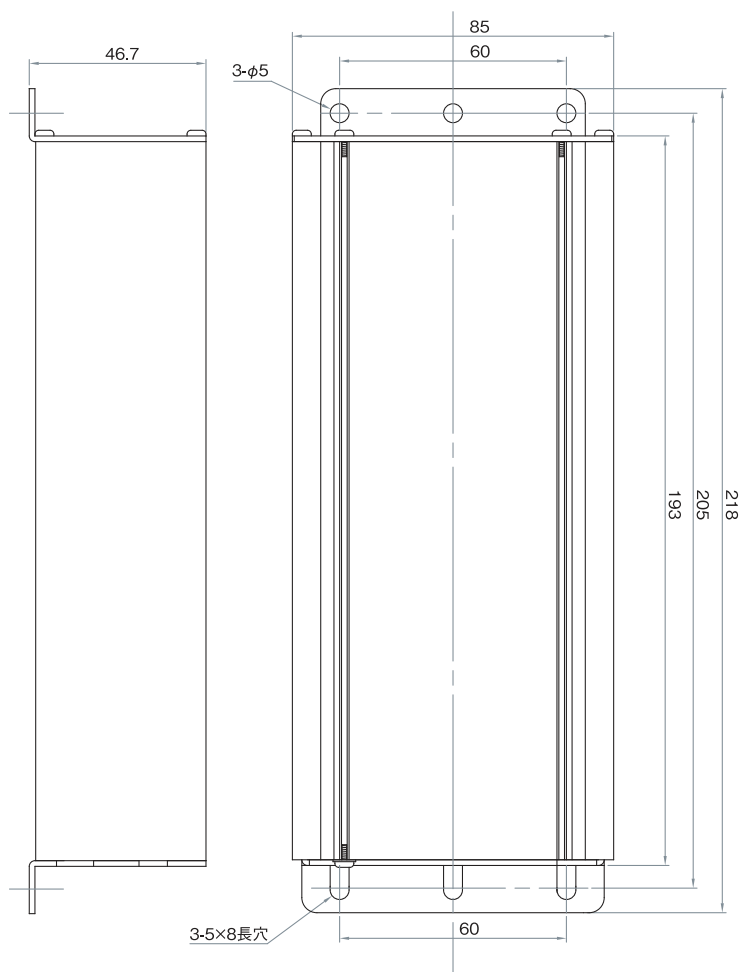

TEP4 series

モールド無し 対応可能

調光ユニット対応可能

雷サージ Class4 ClassX 対応可能

品名	定格入力電圧	定格入力容量	定格出力電流	LED電圧範囲	最大出力電力	調光	マイコン	重量
TEP4-700-250NF	AC100V	170VA	700mA	DC125-210V	163W	×	×	約1.3kg
	AC200-240V	199VA		DC125-250V	189W	×	×	
TEP4-700-250DF	AC100V	170VA	700mA	DC125-210V	163W	○	×	
	AC200-240V	199VA		DC125-250V	189W	○	×	
TEP4-700-250FAiB	AC100V	170VA	700mA	DC125-210V	163W	○	○	
	AC200-240V	199VA		DC125-250V	189W	○	○	
TEP4-1400-125N	AC200V AC240V	199VA	1400mA	DC70-125V	189W	×	×	
TEP4-1400-125D						○	×	
TEP4-1400-125AiB						○	○	