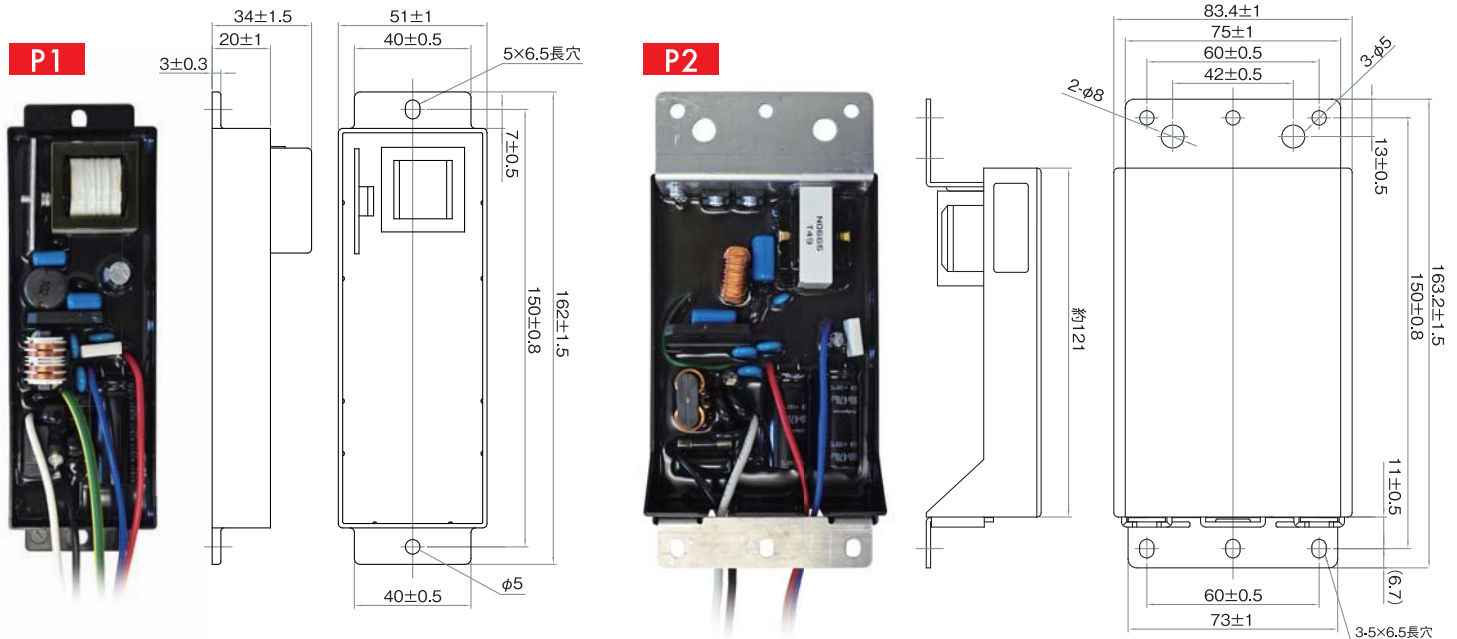

# 40W, 90W class

SUNEH  
ELECTRIC

## P1, P2 series

外部からの信号でLEDを点灯・消灯可能 ※PAiのみ

軽量

雷サージ ClassX 対応

機具内蔵用

品名	定格入力電圧	定格入力容量	定格出力電流	LED電圧範囲	最大出力電力	調光	マイコン	重量
P1-350-130NF	AC100V AC240V	55VA	350mA	DC60-130V	45.5W	×	×	約0.28kg
P1-350-130DF						○	×	
P1-350-130NAi				○		○		
P1-350-130PAi				○		○		
P1-700-77NF		60VA	700mA	DC35-77V	54W	×	×	
P1-700-77DF						○	×	
P1-700-77NAi		○	○					
P1-700-77PAi		○	○					
P2-700-130NF	108VA	700mA	DC75-130V	91W	×	×	約0.45kg	
P2-700-130DF					○	×		
P2-700-130NAi					○	○		
P2-700-130PAi					○	○		
P2-700-160NF	129VA	700mA	DC75-160V	112W	×	×		
P2-700-160DF					○	×		
P2-700-160NAi					○	○		
P2-700-160PAi					○	○		