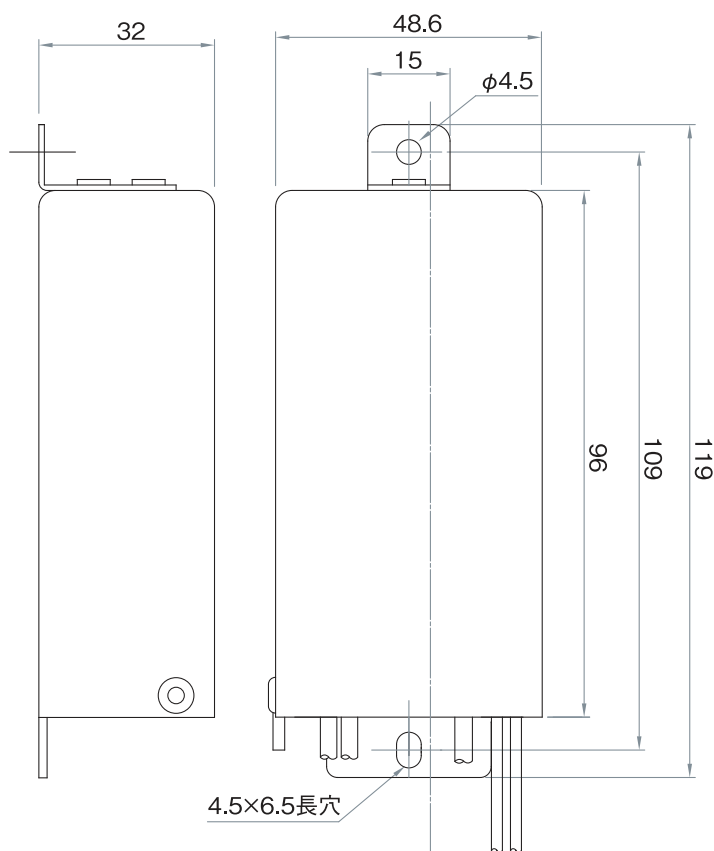

α05 / β05 series

調光ユニット対応可能

雷サージ Class4 ClassX 対応可能

品名	定格入力電圧	定格入力容量	定格出力電流	LED電圧範囲	最大出力電力	調光	重量
α05-350-60N	AC200V	27VA	350mA	DC20-62V	21.7W	×	約0.3kg
α05-350-60D	AC265V					○	
β05-350-60NF	AC100V					×	
β05-350-60DF	AC240V					○	