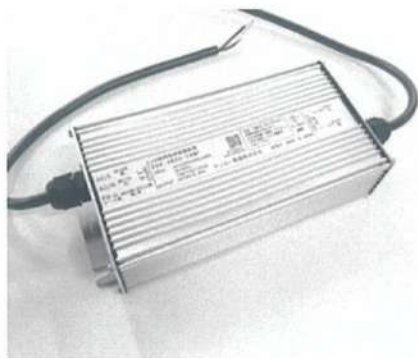

定電圧タイプ

<製品特徴>

○IP67防塵防水設計

○PSE認証

○高効率、日本製

○定電圧タイプ Ta=50°Cまで100%負荷で使用可能

○薄型タイプ 高さ22mm

定電圧タイプ

薄型タイプ

出力容量	製品分類	サイズ W×D×H	品名	定格入力電圧	定格出力 電流	LED 電圧範囲	質量
60W	薄型定電圧	550×39×22	1SV-5R00-12NF	AC100V/AC200V AC240V	5.0A	DC12V	0.62kg
	薄型定電圧	550×39×22	1SV-2R50-24NF	AC100V/AC200V AC240V	2.5A	DC24V	0.62kg
100W	定電圧	217×98×44	2SV-8R40-12NF	AC100V/AC200V AC240V	8.4A	DC12V	1.2kg
	定電圧	217×98×44	2SV-4R20-24NF	AC100V/AC200V AC240V	4.2A	DC24V	1.2kg
150W	定電圧	269×75×44	3SV-12R50-12NF	AC100V/AC200V AC240V	12.5A	DC12V	1.4kg
	定電圧	269×75×44	3SV-6R25-24NF	AC100V/AC200V AC240V	6.25A	DC24V	1.4kg