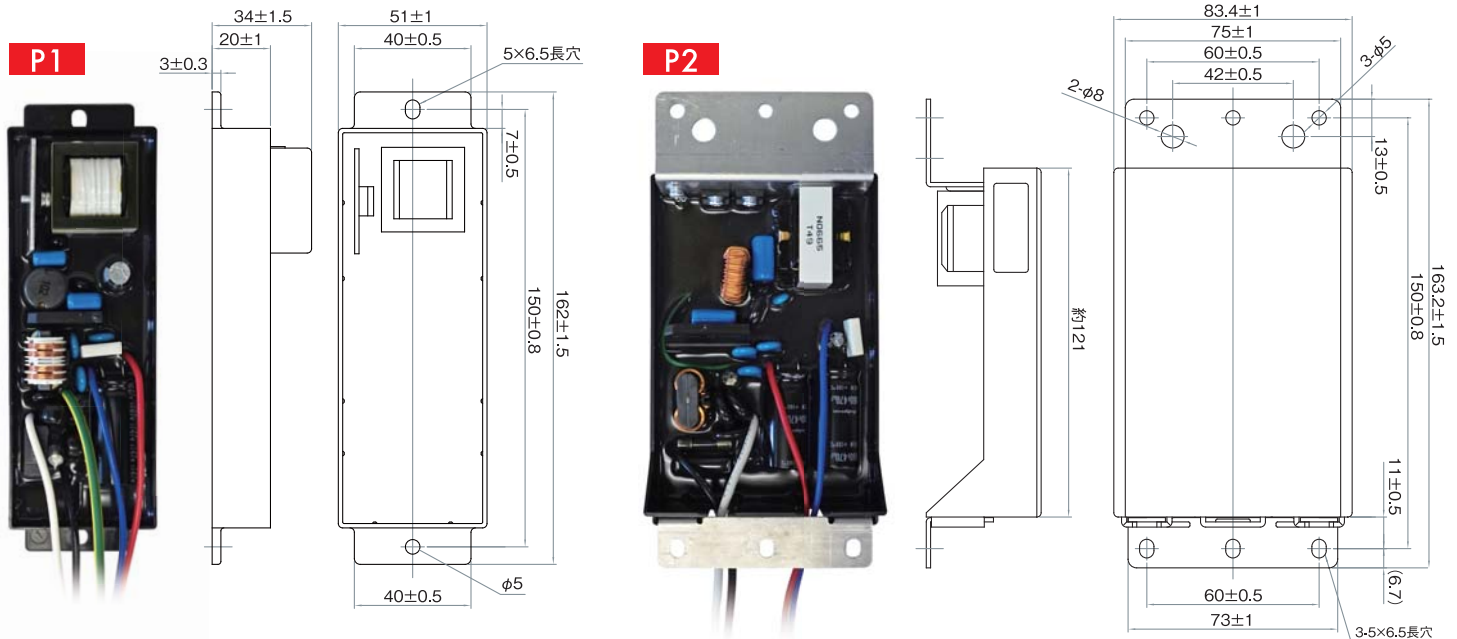

40w, 90w class

SUNEH
ELECTRIC

P1, P2 series

外部からの信号でLEDを点灯・消灯可能 ※PAiのみ

軽量

雷サージ ClassX 対応

機具内蔵用

品名	定格入力電圧	定格入力容量	定格出力電流	LED電圧範囲	最大出力電力	調光	マイコン	重量
P1-350-130NF	AC100V AC240V	55VA	350mA	DC60-130V	45.5W	×	×	約0.28kg
P1-350-130DF						○	×	
P1-350-130NAi				○		○		
P1-350-130PAi				○		○		
P1-700-77NF		60VA	700mA	DC35-77V	54W	×	×	
P1-700-77DF						○	×	
P1-700-77NAi		○	○					
P1-700-77PAi		○	○					
P2-700-130NF	108VA	700mA	DC75-130V	91W	×	×	約0.45kg	
P2-700-130DF					○	×		
P2-700-130NAi					○	○		
P2-700-130PAi					○	○		
P2-700-160NF	129VA	700mA	DC75-160V	112W	×	×		
P2-700-160DF					○	×		
P2-700-160NAi					○	○		
P2-700-160PAi					○	○		