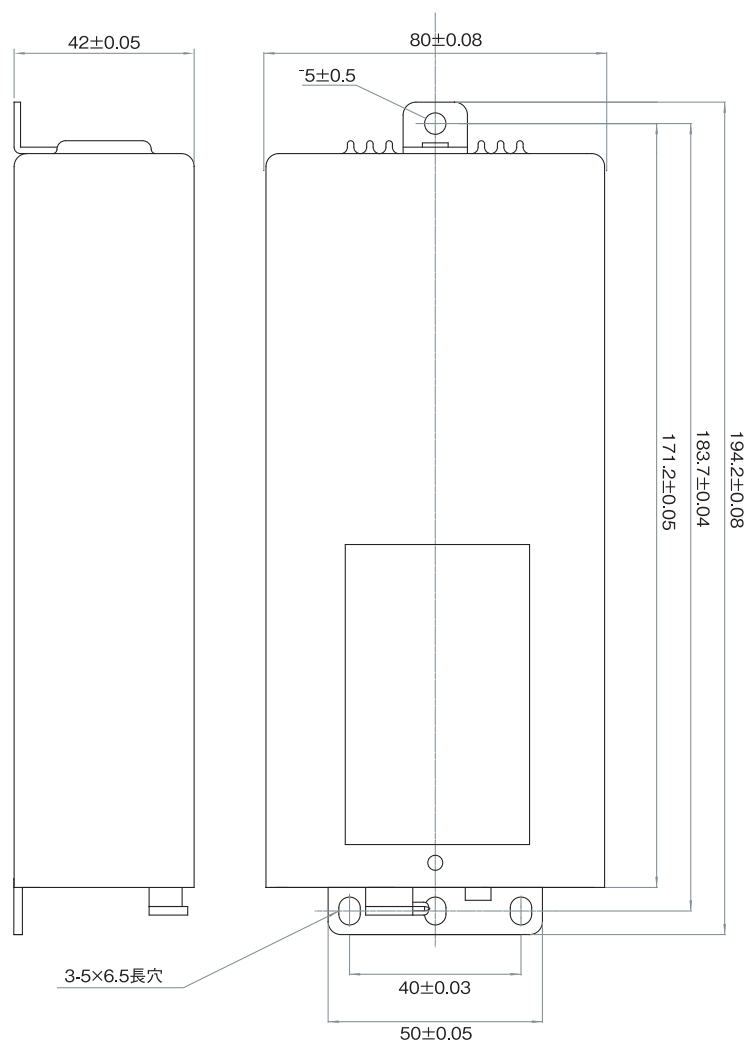

HV2 series

入力 415V/460V

調光ユニット対応可能

雷サージ Class4 ClassX 対応可能

品名	定格入力電圧	定格入力容量	定格出力電流	LED電圧範囲	最大出力電力	調光	マイコン	重量
HV2-400-150AiB	AC415V AC460V	69VA	400mA	DC60-150V	60W	○	○	約1kg
HV2-400-240AiB		108VA	400mA	DC120-240V	96W	○	○	
HV2-700-77AiB		63VA	700mA	DC45-77V	54W	○	○	
HV2-700-150AiB		117VA	700mA	DC60-150V	105W	○	○	