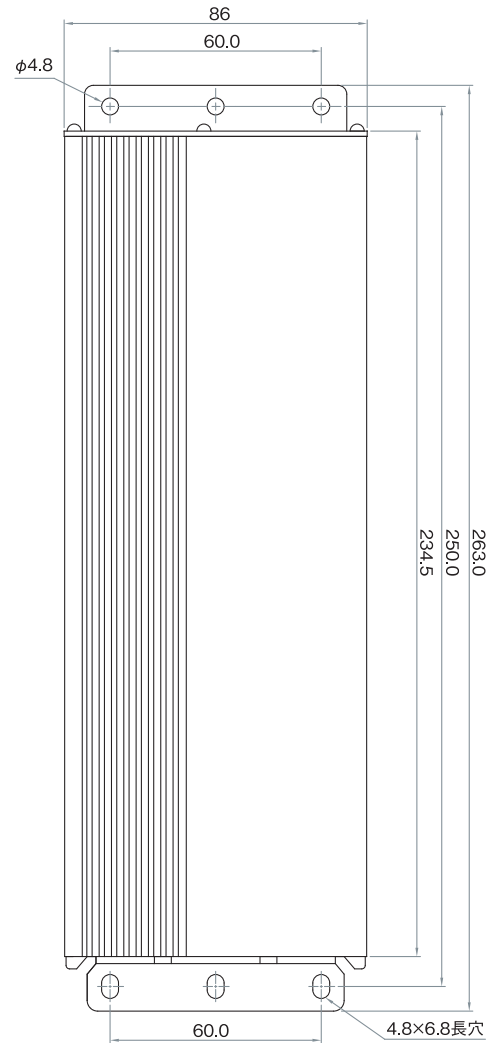

330W class

SUNEH
ELECTRIC

ST8 series

0~100%調光可能 (PWM-OLタイプのみ)

モールド無し 対応可能

適合規格：CE (N・D・PWM タイプ)

雷サージ Class4 ClassX 対応可能

品名	定格入力電圧	定格入力容量	定格出力電流	LED電圧範囲	最大出力電力	調光	マイコン	重量
ST8-W700-240N	AC200V 、 AC265V	365VA	700mA/2回路 or 1400mA/1回路	DC120V 、 DC240V	336W	×	×	約1.65kg
ST8-W700-240D						○	×	
ST8-W700-240AiB						○	○	
ST8-W700-240PWM-OL		○				×		
		368VA						