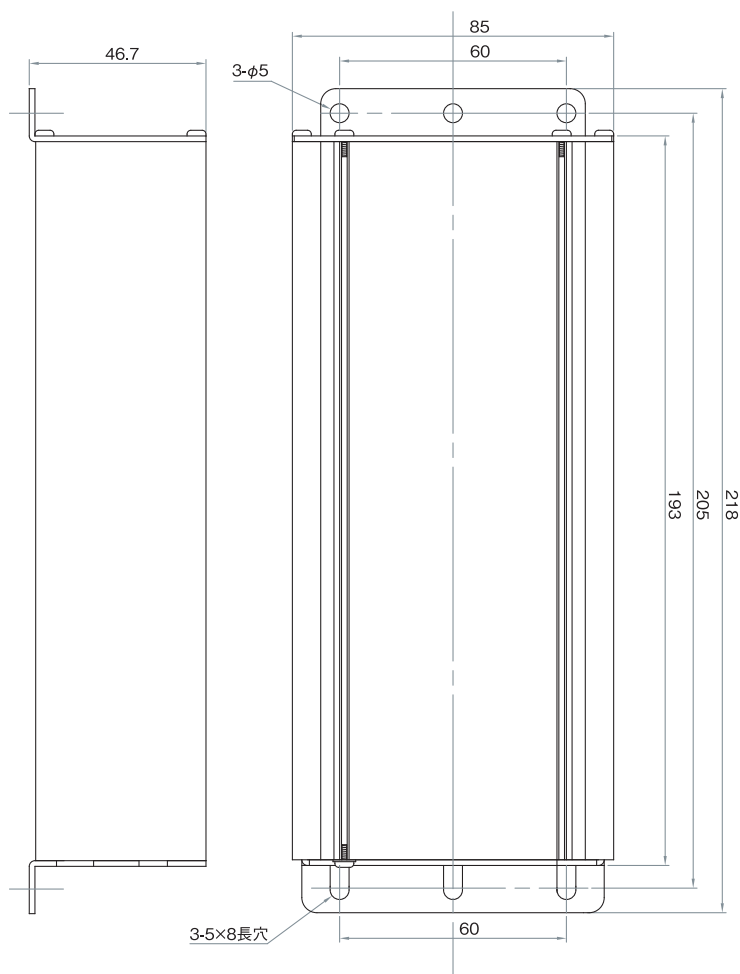

TEP4 series

モールド無し 対応可能

調光ユニット対応可能

雷サージ Class4 ClassX 対応可能

品名	定格入力電圧	定格入力容量	定格出力電流	LED電圧範囲	最大出力電力	調光	マイコン	重量
TEP4-700-250NF	AC100V	170VA	700mA	DC125-210V	163W	×	×	約1.3kg
	AC200-240V	199VA		DC125-250V	189W	×	×	
TEP4-700-250DF	AC100V	170VA	700mA	DC125-210V	163W	○	×	
	AC200-240V	199VA		DC125-250V	189W	○	×	
TEP4-700-250FAiB	AC100V	170VA	700mA	DC125-210V	163W	○	○	
	AC200-240V	199VA		DC125-250V	189W	○	○	
TEP4-1400-125N	AC200V AC240V	199VA	1400mA	DC70-125V	189W	×	×	
TEP4-1400-125D						○	×	
TEP4-1400-125AiB						○	○	