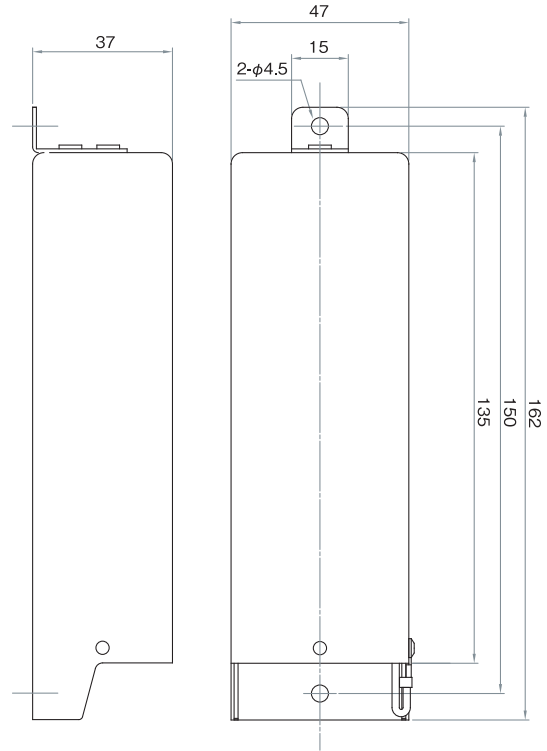

40W class

SUNEH
ELECTRIC

α1/β1 series

調光ユニット対応可能

雷サージ Class4 ClassX 対応可能

品名	定格入力電圧	定格入力容量	定格出力電流	LED電圧範囲	最大出力電力	調光	マイコン	重量
α1-350-150N	AC200V AC265V	60VA	350mA	DC80-150V	52.5W	×	×	約0.42kg
α1-350-150D						○	×	
α1-350-150AiB		○	○					
α1-700-65N		53VA	700mA	DC30-65V	45.5W	×	×	
α1-700-65D						○	×	
α1-700-65AiB	○					○		
β1-350-130NF	AC100V AC240V	55VA	350mA	DC60-130V	45.5W	×	×	
β1-350-130DF						○	×	
β1-350-130AiB						○	○	
β1-700-65NF		700mA	DC30-65V	45.5W	×	×		
β1-700-65DF					○	×		
β1-700-65AiB					○	○		