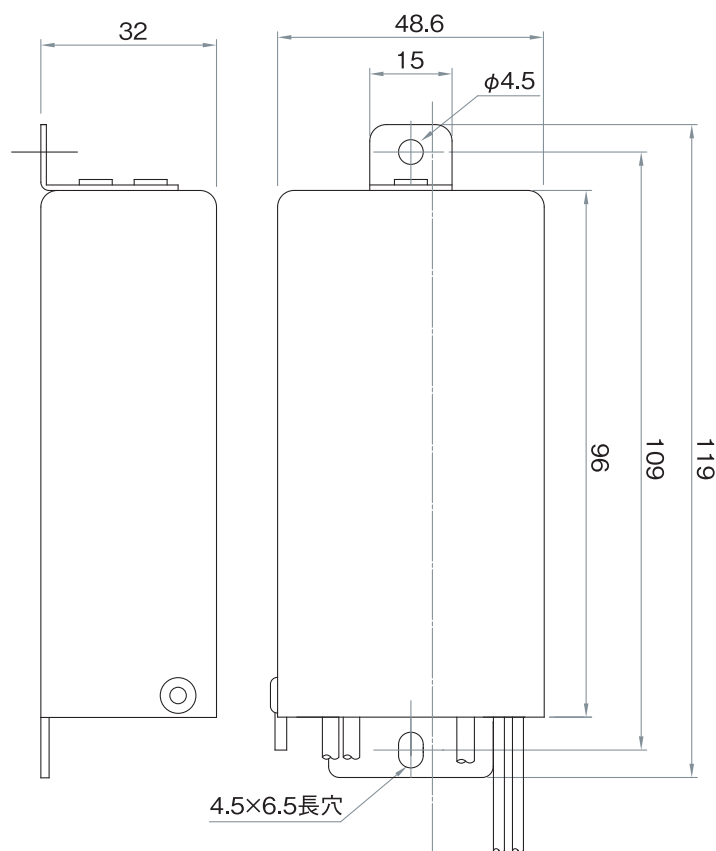

## α05/β05 series

調光ユニット対応可能

雷サージ Class4 ClassX 対応可能

品名	定格入力電圧	定格入力容量	定格出力電流	LED電圧範囲	最大出力電力	調光	重量
α05-350-60N	AC200V	27VA	350mA	DC20-62V	21.7W	×	約0.3kg
α05-350-60D	AC265V					○	
β05-350-60NF	AC100V					×	
β05-350-60DF	AC240V					○	