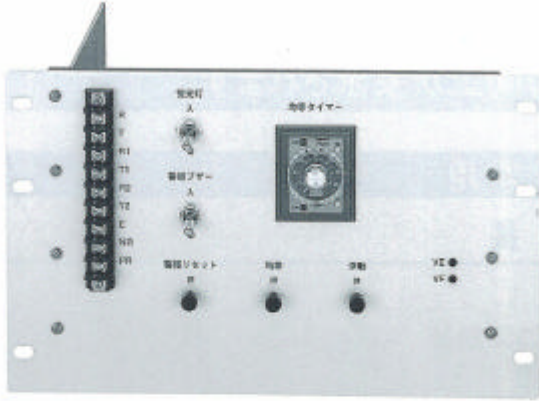

SHG-C シリーズ

充電用スイッチング電源

自家発始動・消化設備用・通信設備用などの陰極
吸収式据置鉛電池式スイッチング充電器です。

■特 長

- 陰極吸収式据置式鉛電池用スイッチング充電器
- タイマー機能付き
- 入力は単相200V
- 出力は直流27.6V 7A, 15A
- 保護回路付加

■SHG-DSタイプ

スイッチング方式の充電器。カスタム仕様に合わせて設計・
生産まで対応いたしておりますので、ご相談下さい。