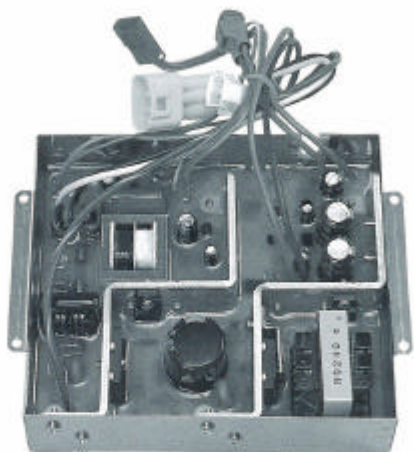

SHG-P

シリーズ

防水用スイッチング電源

水まわりに使用する電気器具（風呂場・トイレ・洗濯場・流し場等）に組込用として、樹脂モールドした防滴型スイッチング電源です。

水まわり・防滴用

特長

- 防滴性に優れています
- 小型・軽量
- 保護回路付加
- 高効率
- 低ノイズ

仕様(代表例)

- ◆入力：100V
- ◆周波数：50/60Hz
- ◆出力：12V
- ◆総出力：50W