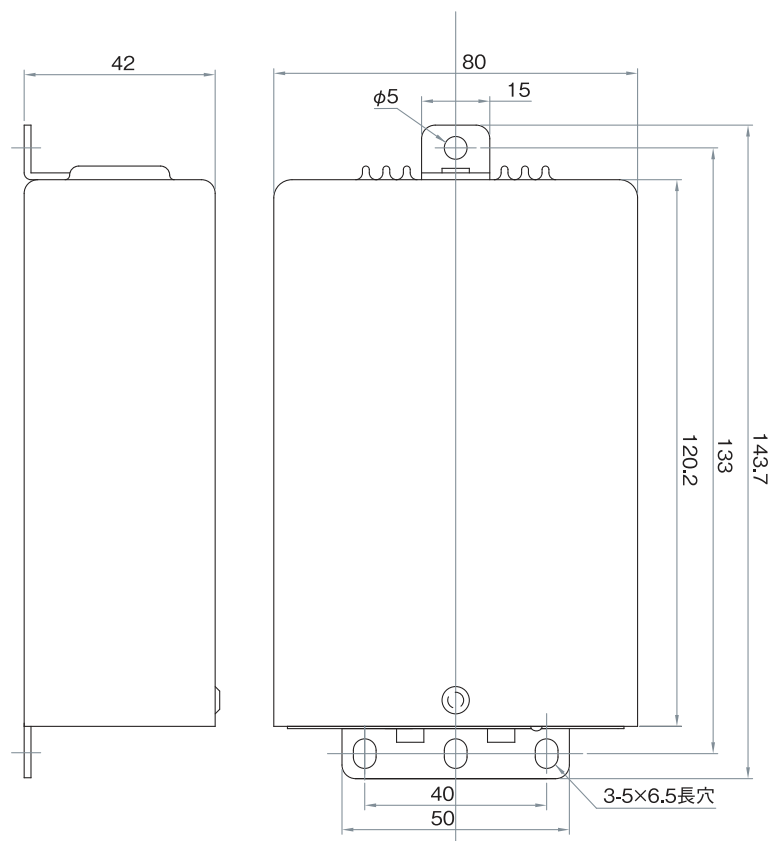

## ET2 series

海外規格対応品

適合規格：CCC,CE

品名	定格入力電圧	定格入力容量	定格出力電流	LED電圧範囲	最大出力電力	調光	調光	重量
ET2-700-130NF	AC100V	102VA	700mA	DC60-130V	91W	×	×	約0.75kg
ET2-700-130DF	AC240V			DC75-130V		○	×	