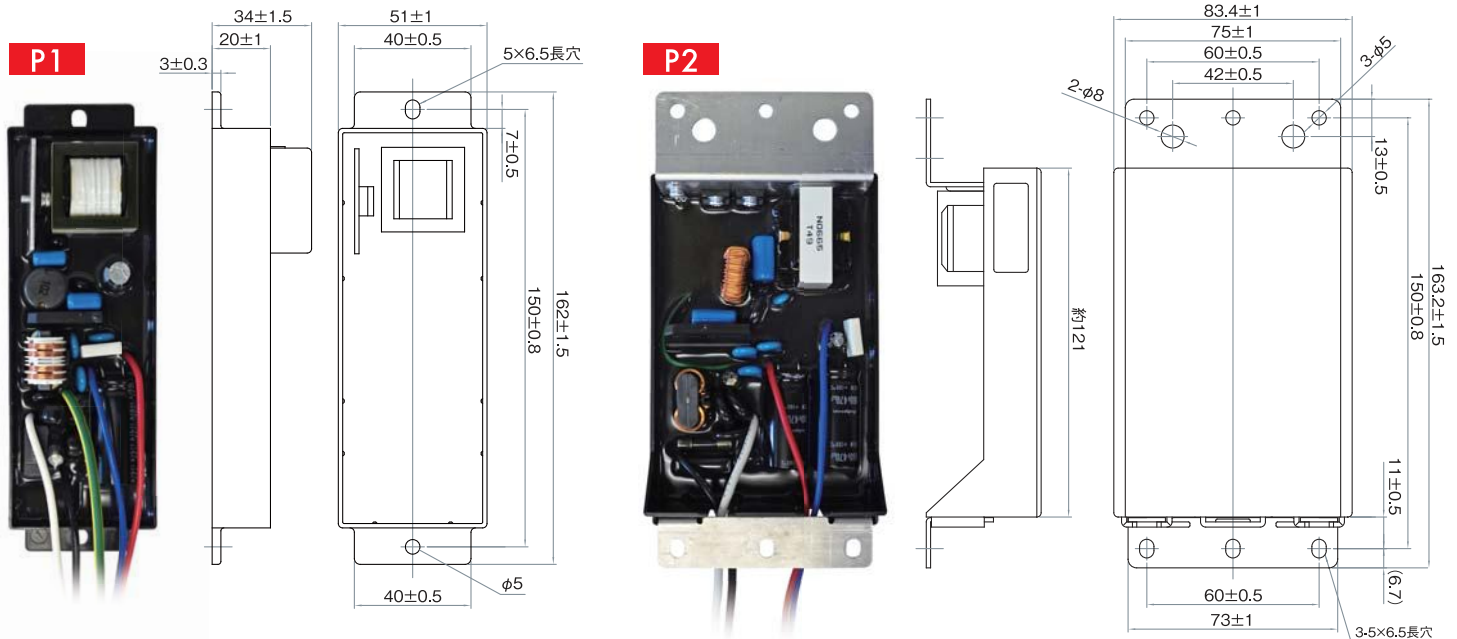

40w, 90w class

SUNEH
ELECTRIC

P1, P2 series

外部からの信号でLEDを点灯・消灯可能 ※PAiのみ

軽量

雷サージ ClassX 対応

機具内蔵用

品名	定格入力電圧	定格入力容量	定格出力電流	LED電圧範囲	最大出力電力	調光	マイコン	重量
P1-350-130NF	AC100V AC240V	55VA	350mA	DC60-130V	45.5W	×	×	約0.28kg
P1-350-130DF						○	×	
P1-350-130NAi				○		○		
P1-350-130PAi				○		○		
P1-700-77NF		60VA	700mA	DC35-77V	54W	×	×	
P1-700-77DF						○	×	
P1-700-77NAi		○	○					
P1-700-77PAi		○	○					
P2-700-130NF	108VA	700mA	DC75-130V	91W	×	×	約0.45kg	
P2-700-130DF					○	×		
P2-700-130NAi					○	○		
P2-700-130PAi					○	○		
P2-700-160NF	129VA	700mA	DC75-160V	112W	×	×		
P2-700-160DF					○	×		
P2-700-160NAi					○	○		
P2-700-160PAi					○	○		