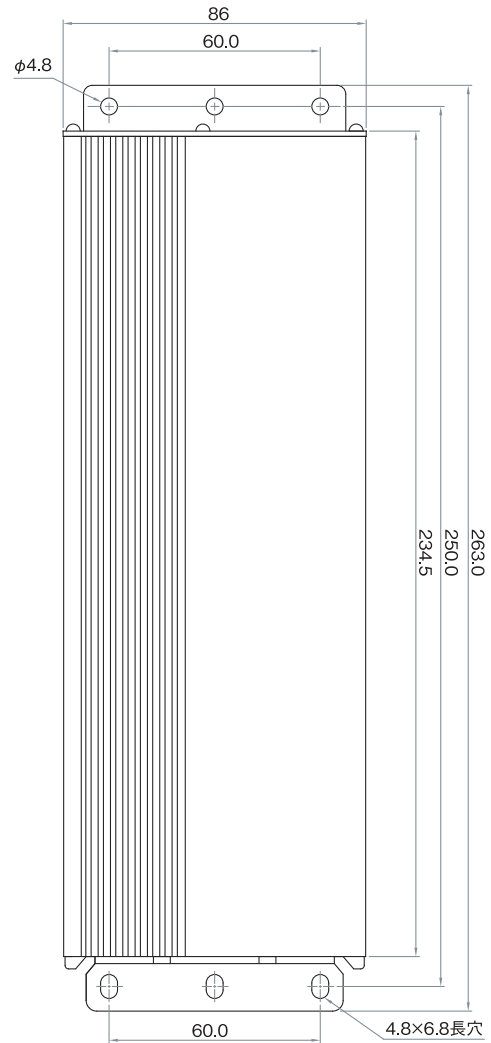

330W class

SUNEH
ELECTRIC

ST8 series

0~100%調光可能 (PWM-OLタイプのみ)

モールド無し 対応可能

適合規格 : CE (N・D・PWM タイプ)

雷サージ Class4 ClassX 対応可能

| 品名 | 定格入力電圧 | 定格入力容量 | 定格出力電流 | LED電圧範囲 | 最大出力電力 | 調光 | マイコン | 重量 |
|--------------------|------------------|--------|-------------------------------|------------------|--------|----|------|---------|
| ST8-W700-240N | AC200V AC265V | 365VA | 700mA/2回路 or 1400mA/1回路 | DC120V DC240V | 336W | × | × | 約1.65kg |
| ST8-W700-240D | | | | | | ○ | × | |
| ST8-W700-240AiB | | | | | | ○ | ○ | |
| ST8-W700-240PWM-OL | | ○ | | | | × | | |
| | | 368VA | | | | | | |