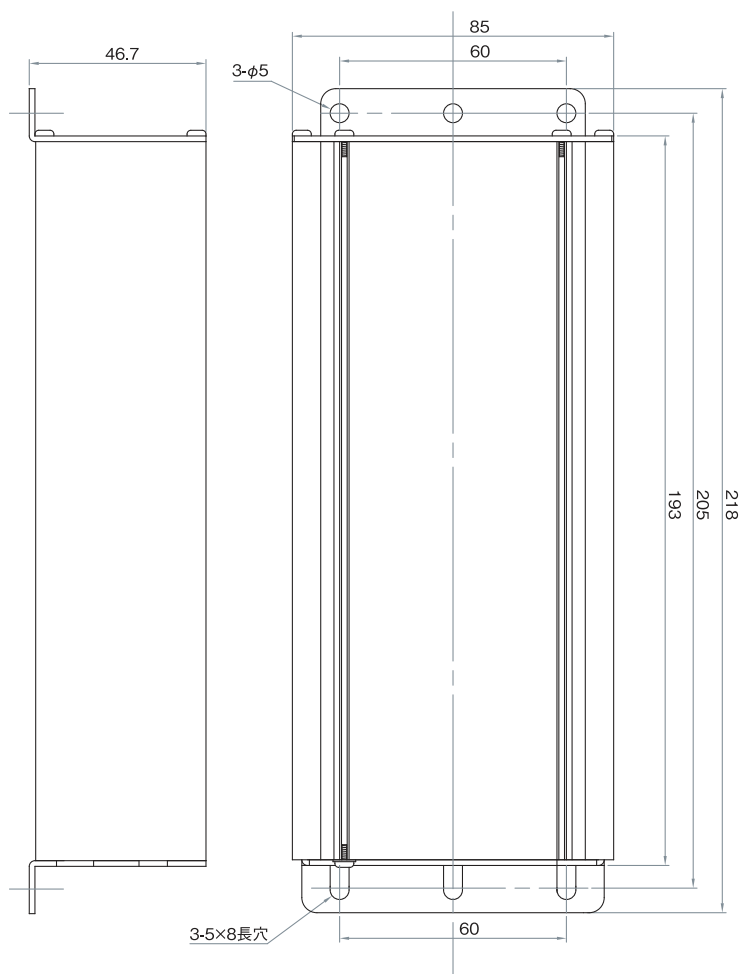

TEP4 series

モールド無し 対応可能

調光ユニット対応可能

雷サージ Class4 ClassX 対応可能

品名	定格入力電圧	定格入力容量	定格出力電流	LED電圧範囲	最大出力電力	調光	マイコン	重量
TEP4-700-250NF	AC100V	170VA	700mA	DC125-210V	163W	×	×	約1.3kg
	AC200-240V	199VA		DC125-250V	189W	×	×	
TEP4-700-250DF	AC100V	170VA	700mA	DC125-210V	163W	○	×	
	AC200-240V	199VA		DC125-250V	189W	○	×	
TEP4-700-250FAiB	AC100V	170VA	700mA	DC125-210V	163W	○	○	
	AC200-240V	199VA		DC125-250V	189W	○	○	
TEP4-1400-125N	AC200V AC240V	199VA	1400mA	DC70-125V	189W	×	×	
TEP4-1400-125D						○	×	
TEP4-1400-125AiB						○	○	