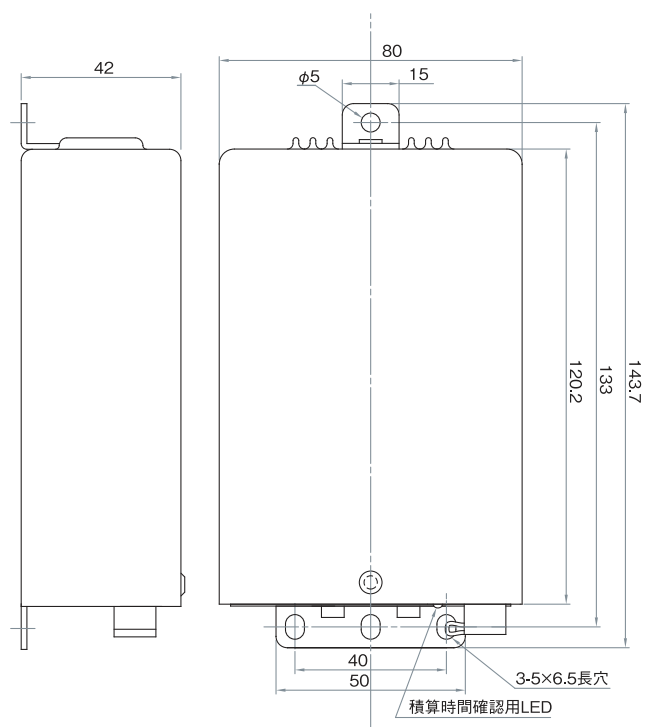

## α2/β2 series

調光ユニット対応可能

雷サージ Class4 ClassX 対応可能

品名	定格入力電圧	定格入力容量	定格出力電流	LED電圧範囲	最大出力電力	調光	マイコン	重量
α2-400-240AiB	AC200V   AC265V	105VA	400mA	DC125-240V	96W	○	○	約0.75kg
α2-700-150N		115VA	700mA	DC80-150V	105W	×	×	
α2-700-150D						○	×	
α2-700-150AiB						○	○	
β2-400-210NF	AC100V   AC240V	94VA	400mA	DC110-210V	84W	×	×	
β2-400-210DF						○	×	
β2-400-210AiB						○	○	
β2-700-130NF		102VA	700mA	DC60-130V	91W	×	×	
β2-700-130DF	DC75-130V			○		×		
β2-700-130AiB	DC75-130V			○		○		