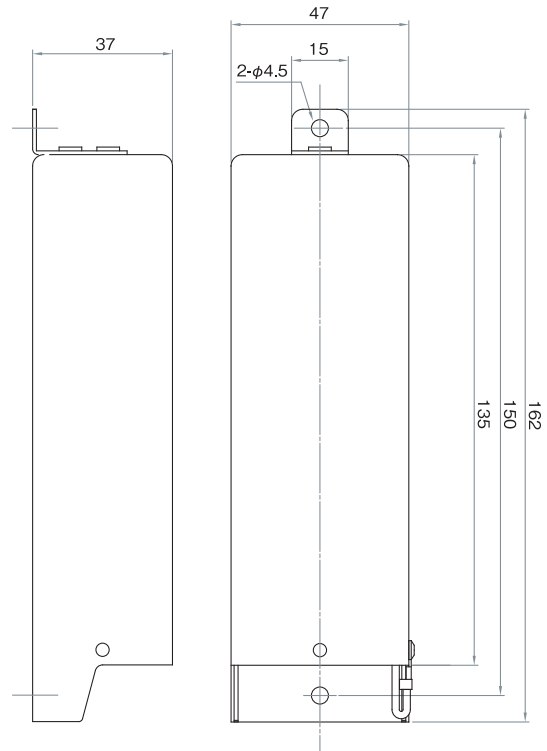

# 40W class

SUNEH  
ELECTRIC

## α1/β1 series

調光ユニット対応可能

雷サージ Class4 ClassX 対応可能

品名	定格入力電圧	定格入力容量	定格出力電流	LED電圧範囲	最大出力電力	調光	マイコン	重量
α1-350-150N	AC200V AC265V	60VA	350mA	DC80-150V	52.5W	×	×	約0.42kg
α1-350-150D						○	×	
α1-350-150AiB						○	○	
α1-700-65N		53VA	700mA	DC30-65V	45.5W	×	×	
α1-700-65D						○	×	
α1-700-65AiB						○	○	
β1-350-130NF	AC100V AC240V	55VA	350mA	DC60-130V	45.5W	×	×	
β1-350-130DF						○	×	
β1-350-130AiB						○	○	
β1-700-65NF		700mA	DC30-65V	45.5W	×	×		
β1-700-65DF					○	×		
β1-700-65AiB					○	○		