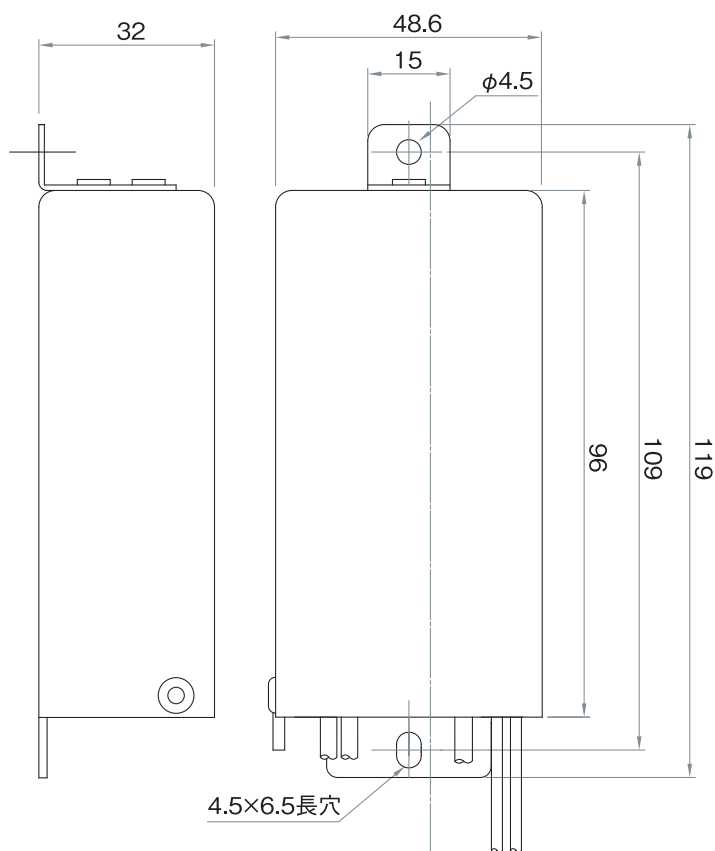

## α05/β05 series

調光ユニット対応可能

雷サージ Class4 ClassX 対応可能

品名	定格入力電圧	定格入力容量	定格出力電流	LED電圧範囲	最大出力電力	調光	重量
α05-350-60N	AC200V	27VA	350mA	DC20-62V	21.7W	×	約0.3kg
α05-350-60D	AC265V					○	
β05-350-60NF	AC100V					×	
β05-350-60DF	AC240V					○	