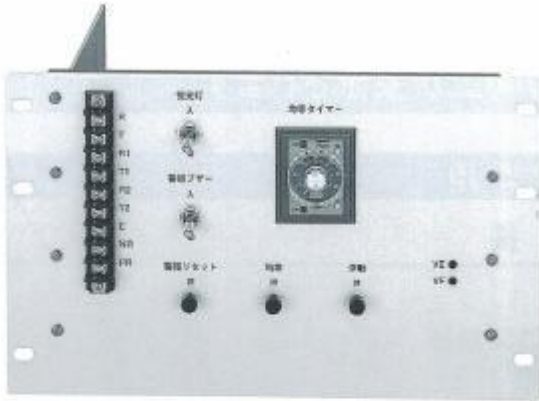

SHG-C

シリーズ

充電用スイッチング電源

自家発始動・消化設備用・通信設備用などの陰極
吸収式据置鉛電池式スイッチング充電器です。

■特長

- 陰極吸収式据置式鉛電池用スイッチング充電器
- タイマー機能付き
- 入力は単相200V
- 出力は直流27.6V 7A, 15A
- 保護回路付加

■SHG-DSタイプ

スイッチング方式の充電器。カスタム仕様に合わせて設計・
生産まで対応いたしておりますので、ご相談下さい。